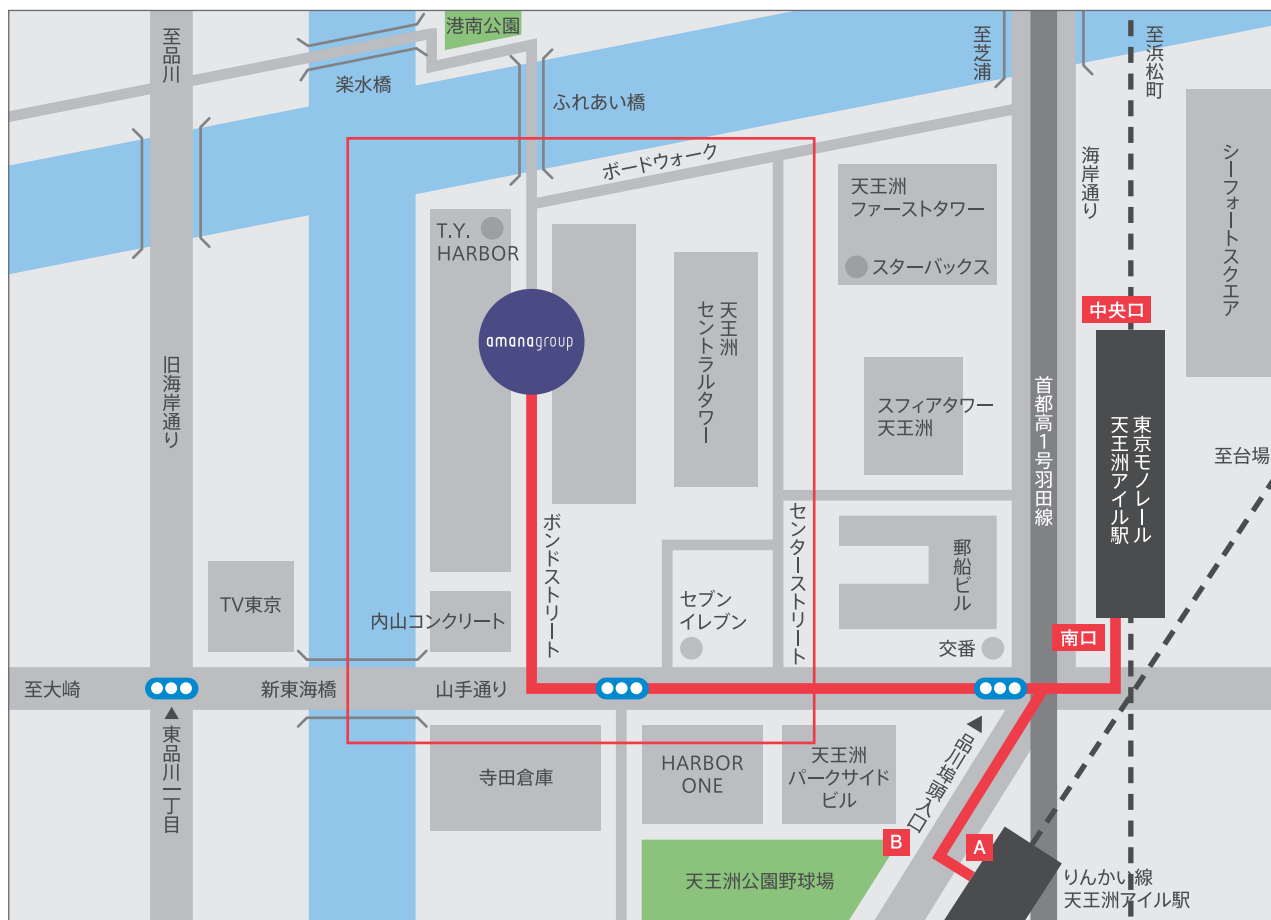

アマナグループ(天王洲スタジオ)へのご案内

東京モノレール天王洲アイランド駅／りんかい線天王洲アイランド駅より来社の場合

拡大図

電車で

東京モノレール: 天王洲アイランド駅より

南口改札を出て山手通りを右(新東海橋方面)へ。
品川埠頭入口交差点を渡り、ポンドストリートを右折。
徒歩5分。

りんかい線: 天王洲アイランド駅より

改札を出て品川埠頭入口交差点を左(新東海橋方面)へ。
ポンドストリートを右折。徒歩5分。

車で

首都高銀座方面より芝浦ランプを出て、
品川埠頭入口交差点を右へ。芝浦ランプより約10分。

※ 駐車場の台数に限りがありますので、お車でお越しのお客様は
事前にご連絡下さい。

お問い合わせ

〒140-0002 東京都品川区東品川2-2-43
Tel: 03-3740-4011(代表)